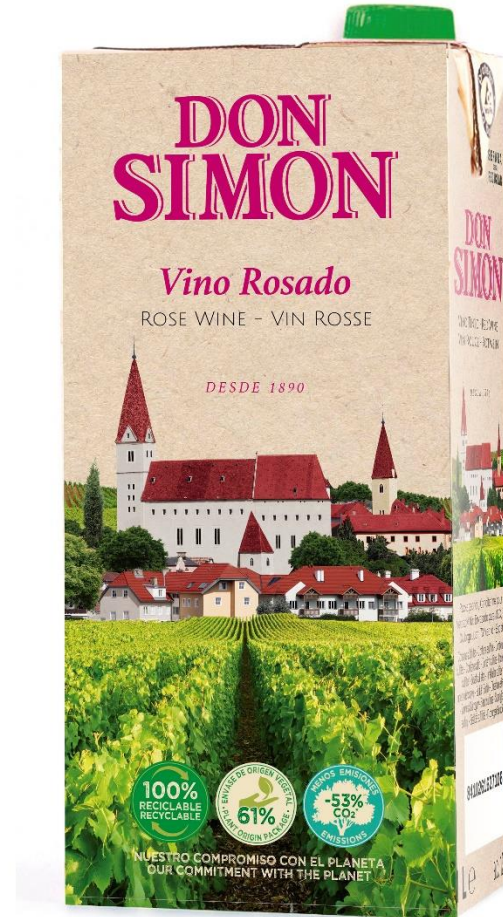

D.O. MANCHA

GARCIA  CARRION

D.O. VALDEPEÑAS

D.O. TORO

D.O. TORO

GARCIA  CARRION

10281 | Vino Tinto
Castillo San Simón BIB 3L

11174 | Vino Pata Negra
Apasionado Orgánico BIB 3L

MAGNUM

GARCIA CARRION

FORMATO 375ml

GARCIA  CARRION

VINOS DE CASA

PET 1 LITRO

GARCIA  CARRION

VINOS MESA