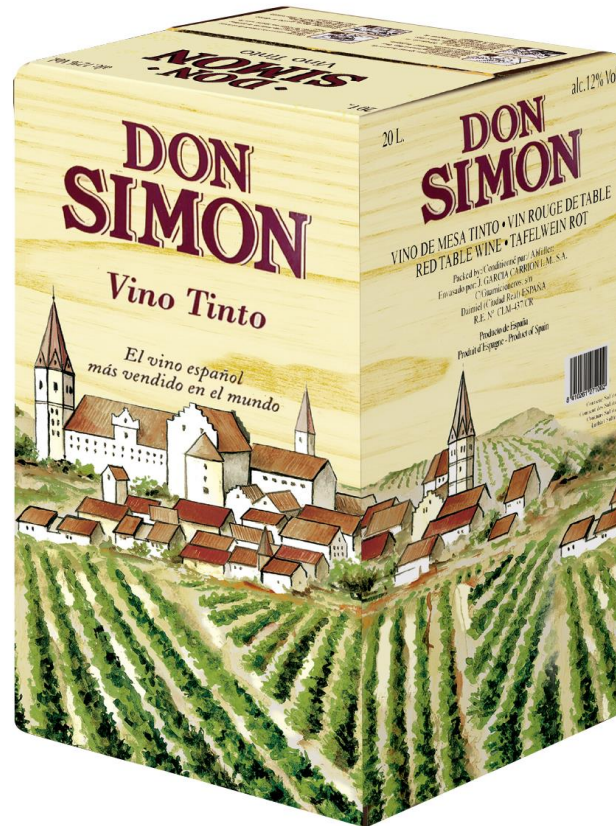

4668 | Vino Rosado
Don Simón BIB 20L