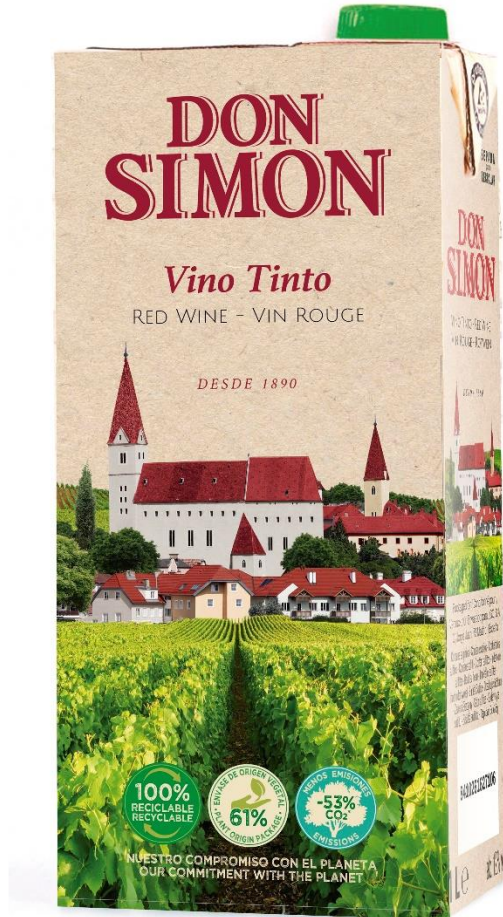

D.O. MANCHA

GARCIA  CARRION

D.O. VALDEPEÑAS

D.O. TORO

D.O. TORO

GARCIA  CARRION

10281 | Vino Tinto
Castillo San Simón BIB 3L

11174 | Vino Pata Negra
Apasionado Orgánico BIB 3L

MAGNUM

GARCIA CARRION

FORMATO 375ml

GARCIA  CARRION

VINOS DE CASA

PET 1 LITRO

GARCIA  CARRION

VINOS MESA